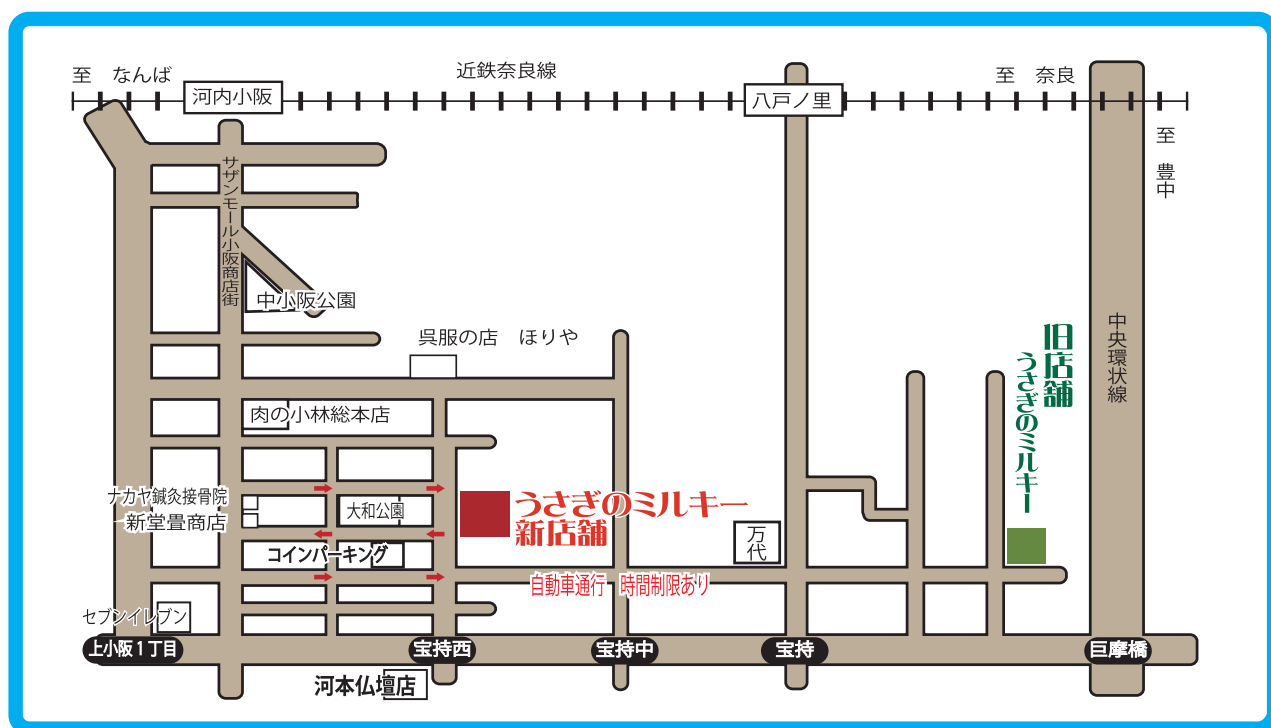

# うさぎのミルクー 移転しました!

2022年1月に下記の場所に移転いたしました。

うさぎのミルクー

2022年 **1月29日(土)**より  
新店舗で営業いたしております

- ※ 近鉄奈良線「河内小阪」駅から徒歩約10分。
- ※ 自動車でお越しの場合は、店舗前の駐車場の⑥がお客様用駐車場となります。使用中の場合は、お手数ですが店舗前の通りのコインパーキングをご利用ください。
- 店舗付近は、住宅街となっております、近隣の迷惑になる路上駐車はご遠慮ください。

うさぎのミルクー 新住所 東大阪市中小阪1-20-23 TEL 06-6724-6202 (変更はありません)